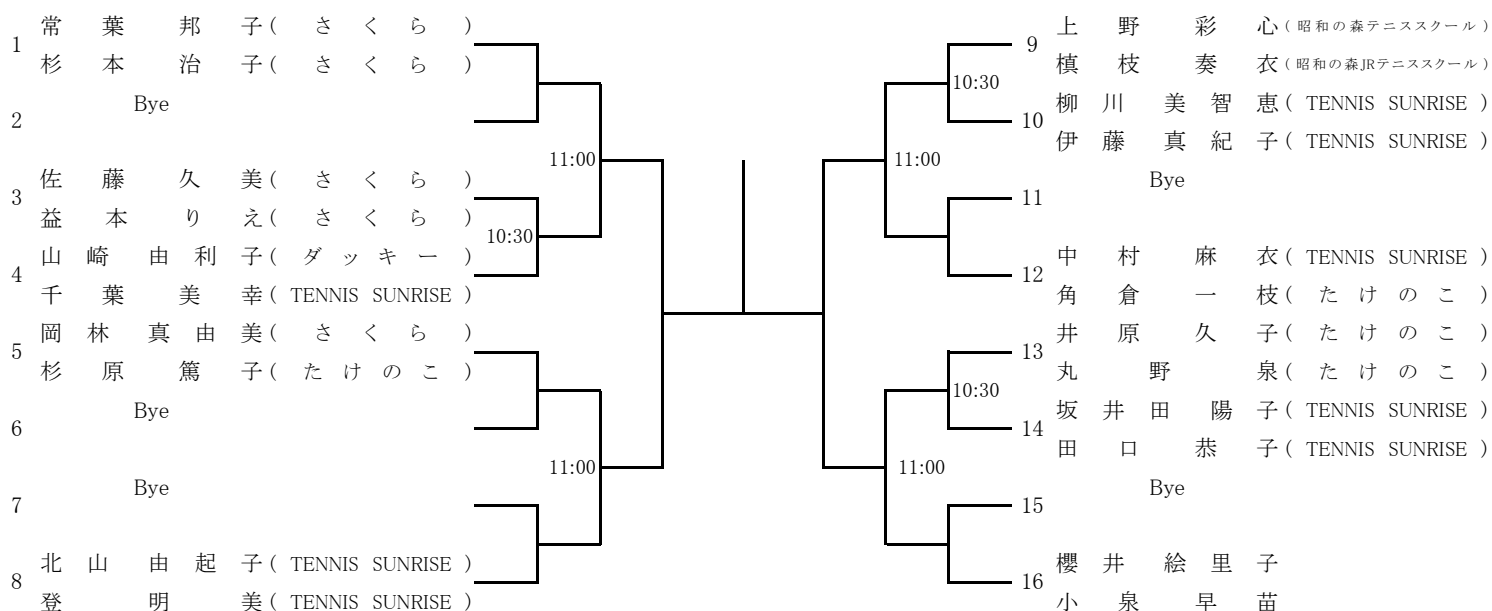

女子ダブルスB

試合方法：ノードバンテージ
(1セットマッチ)

担当：ベテラン会

集合時間：定刻までに2人揃って受付(厳守)

日程：10月2日(日)

【 注 意 事 項 】

・天候等により予定を変更する場合は、7時30分頃国立市テニス連盟ホームページにて周知します。