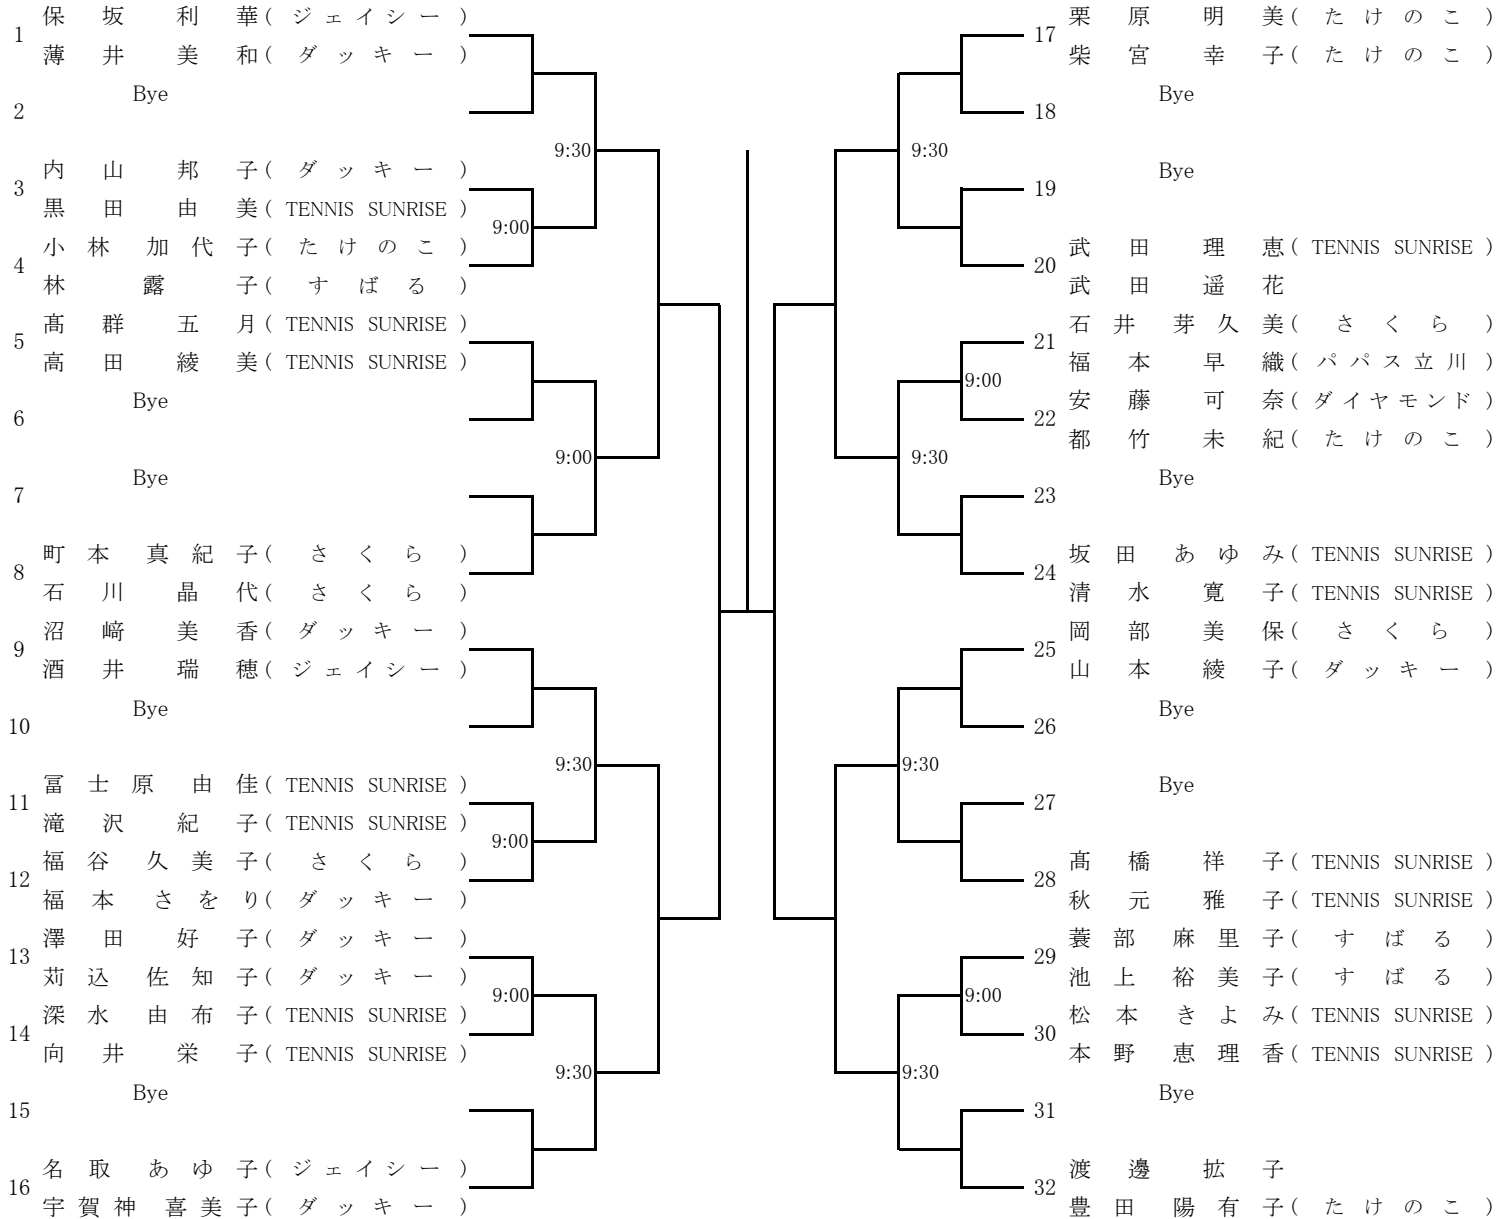

## 女子ダブルスA

試合方法：ノードバンテージ  
(1セットマッチ)

担当：ベテラン会

集合時間：定刻までに2人揃って受付(厳守)

日程：10月2日(日)

**【 注 意 事 項 】**

・天候等により予定を変更する場合は、7時30分頃国立市テニス連盟ホームページにて周知します。